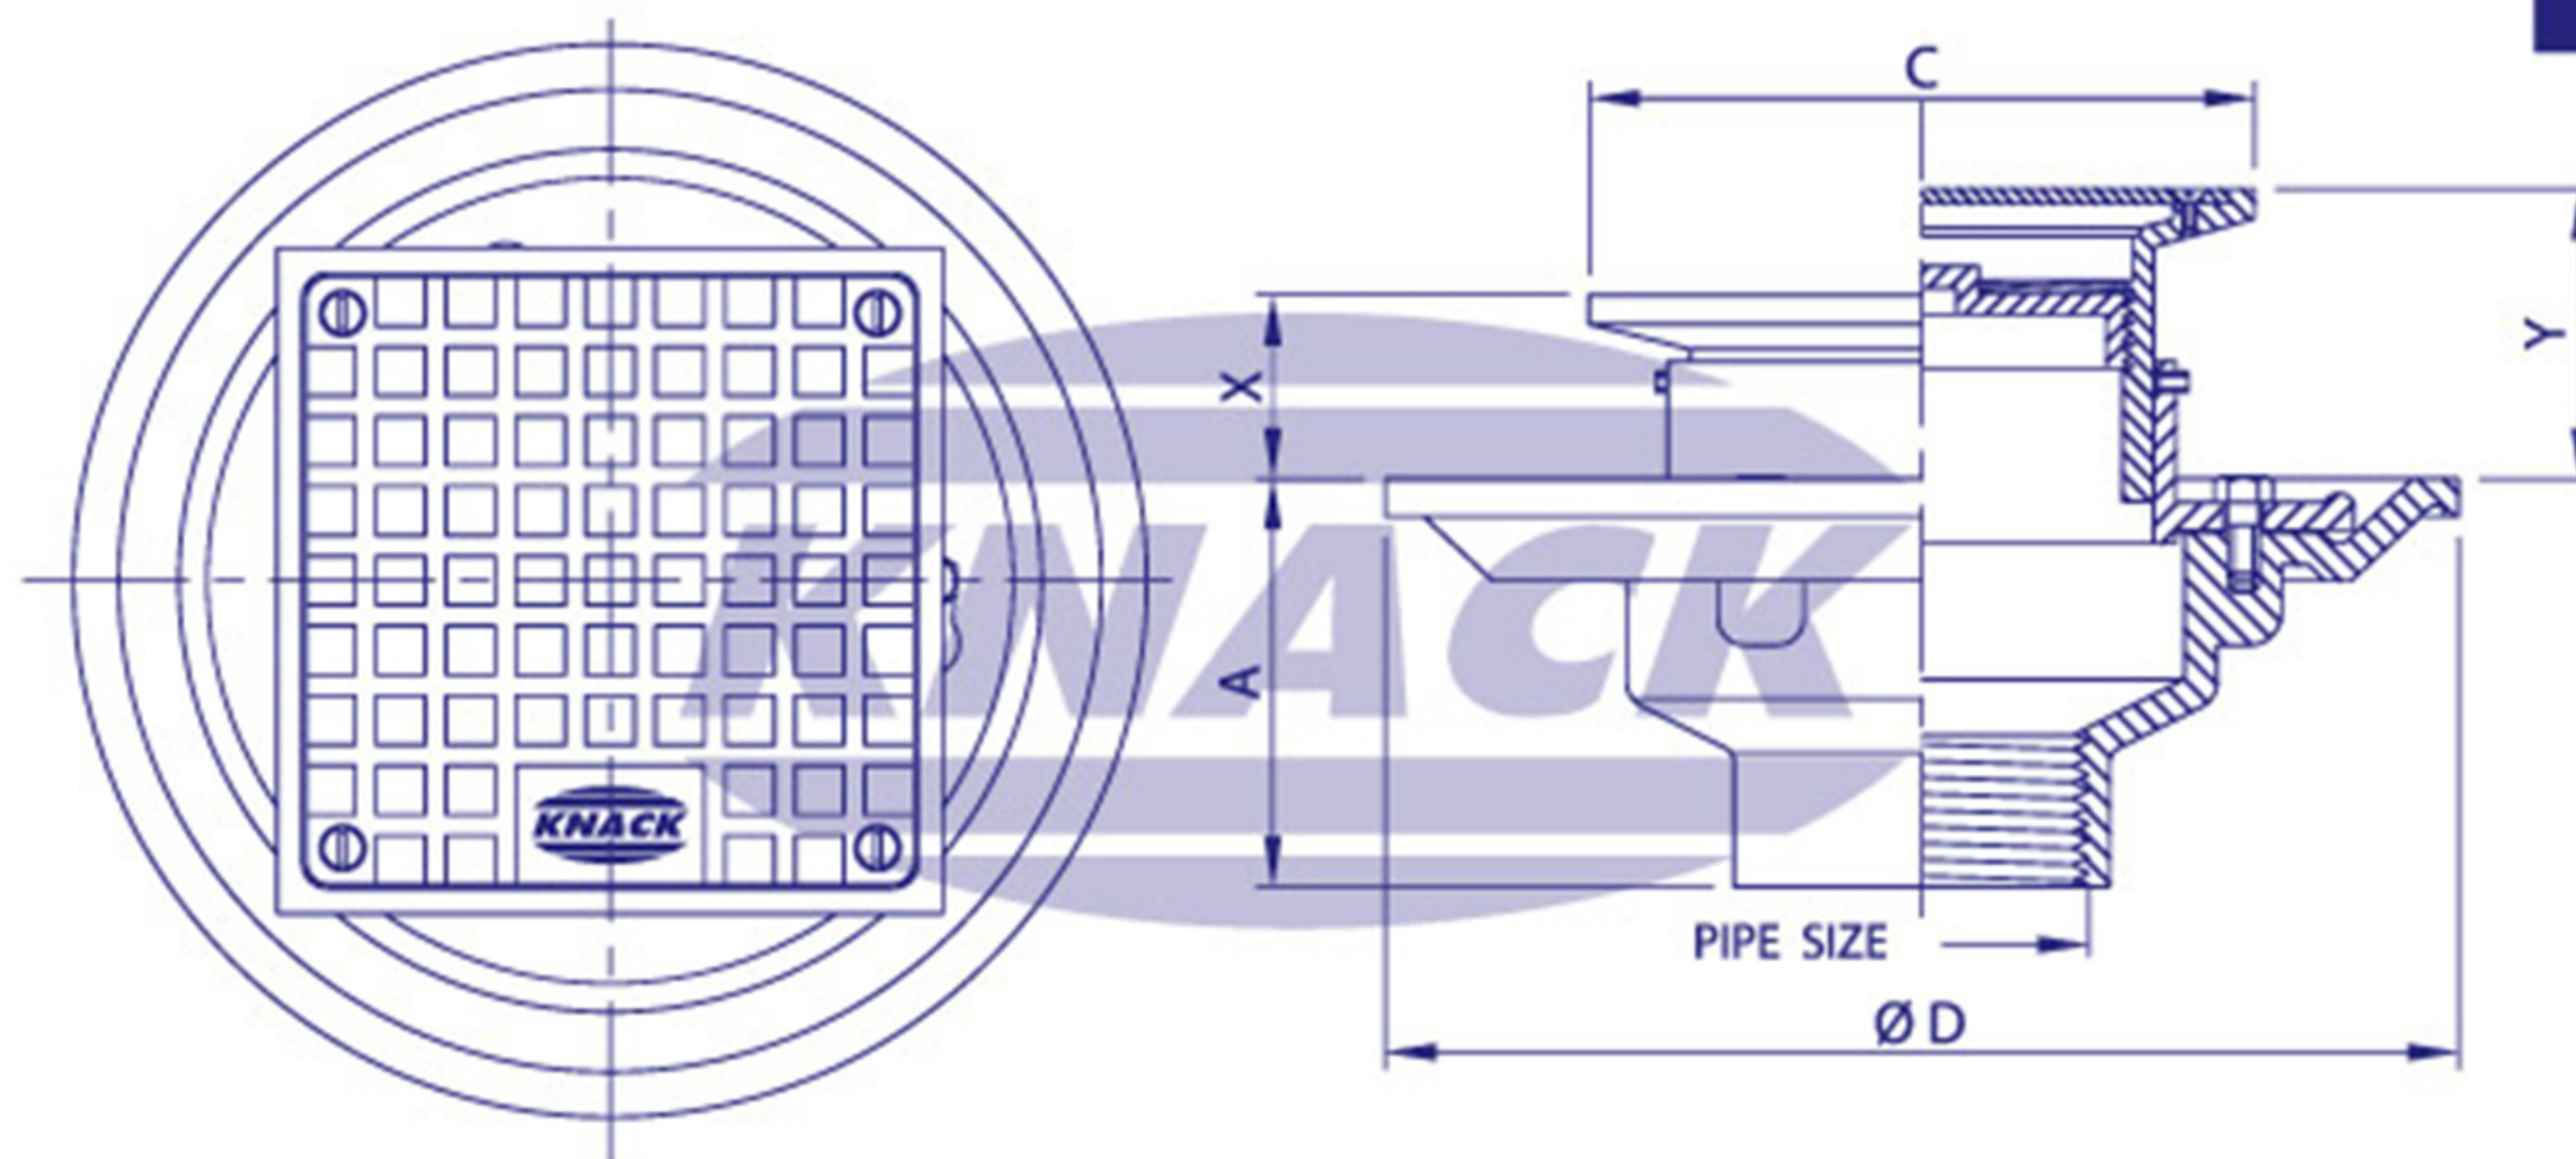

FLOOR CLEANOUT

Floor Cleanout Model 424 S

ชุดช่องเปิดทำความสะอาดท่อที่พื้น

- ปรับระดับด้วยการเลื่อน
- ฝาปิดทรงสี่เหลี่ยม (สแตนเลส)
- ฐานเหล็กหล่อมีปีกกันซึมและจานกันซึม
- มีปลั๊กอุดกันกลิ่น (ทองเหลือง)
- สำหรับท่อขนาด 2", 2 1/2", 3", 4", 5", 6", 8"

FLOOR CLEANOUT

DIMENSION IN MM.

FLOOR CLEANOUT
MODEL : 424 S (พื้ดสแตนเลส)

ADJUSTABLE STRAINER

Pipe Size Inch	A	C	D	Adjustment	
				X	Y
2	74	96	162	40	65
2 1/2	78	135	228	51	76
3	78	135	228	51	76
4	78	135	228	51	76
5	78	221	268	62	88
6	78	221	268	62	88
8	102	221	330	62	88